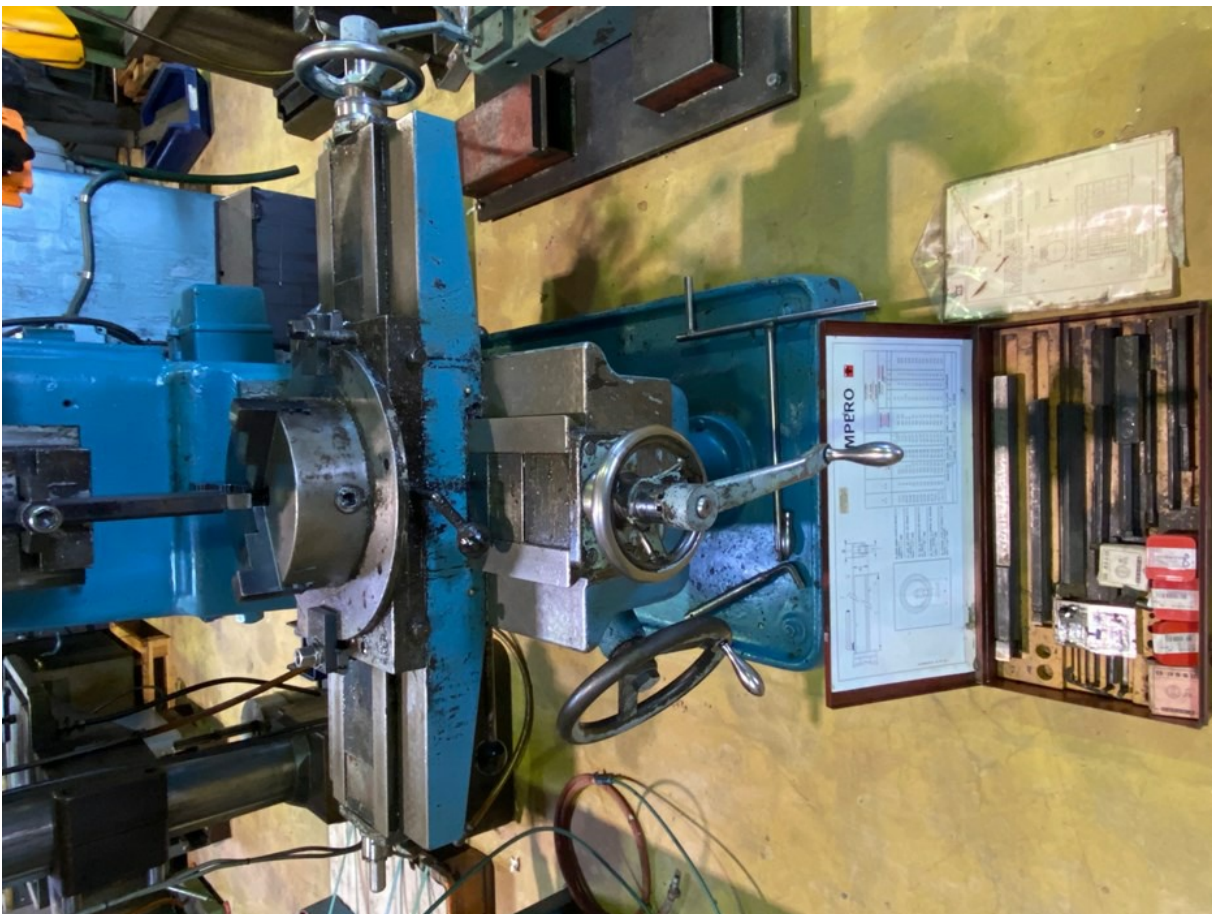

# THULE STICKMASKIN

STICKMASKIN  
SLOTING MACHINE

## SPECIFIKATION

Lagernummer	Stock Number	290743
Serienummer	Serial number	4483
Slaglängd	Stroke:	0-150mm
Hastighet	Speed:	40, 70, 120st/min
Bord	Table:	395x270mm
Sliden vridbar	Slide swivel:	5°
3-backschuck	3-jaw chuck:	ø225mm
Bordet höj & sänkbart	Table height adjustable:	140mm
Längdrörelse	Longd travel:	450mm
Tvärrörelse	Crosstravel:	270mm