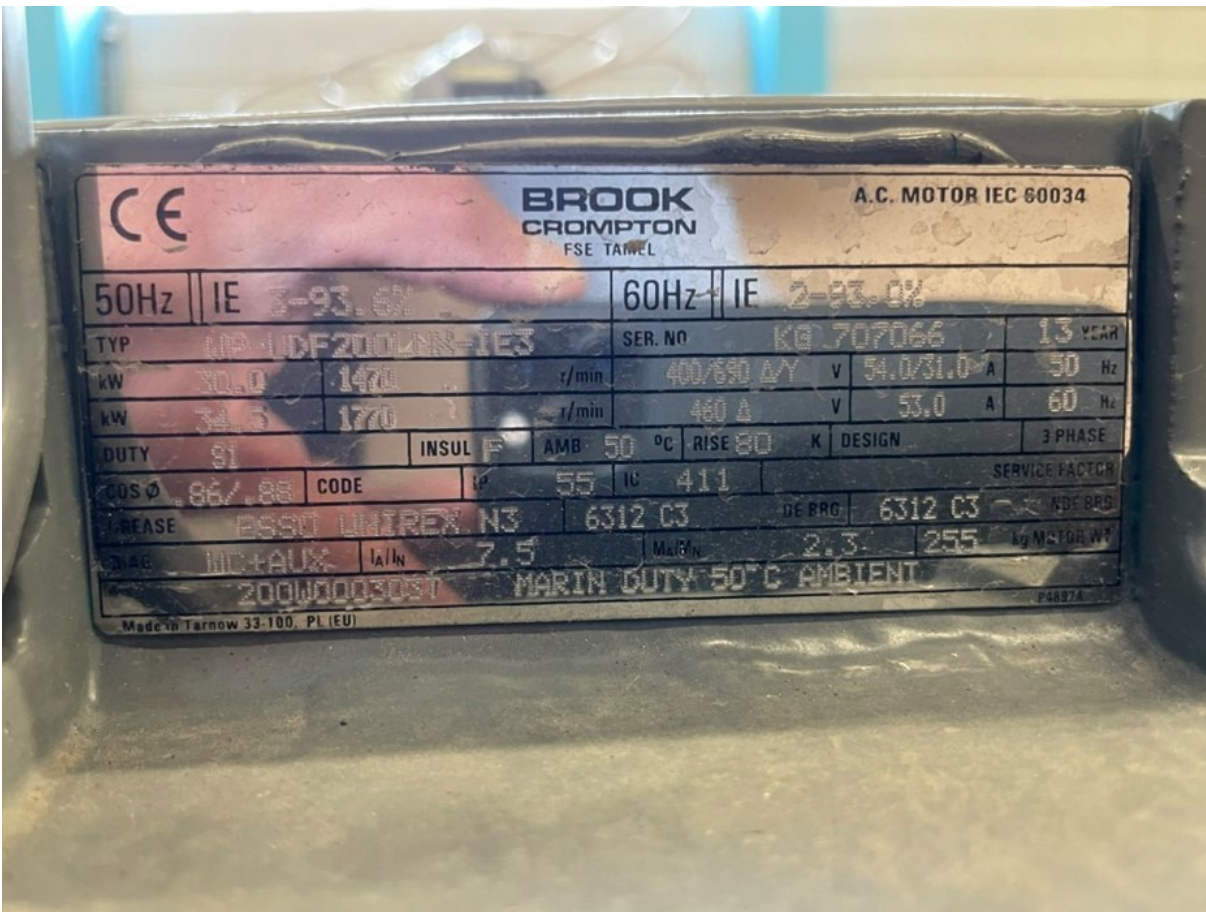

Denna info är upprättad efter bästa förmåga, men är inte bindande i detalj. Köpare ombeds kontrollera viktiga tekniska data och är ansvarig för att gällande säkerhetskrav uppfylles.
This info is to the best of our knowledge, but is not binding in detail. Buyers are responsible to ensure machines comply with local safety regulations.