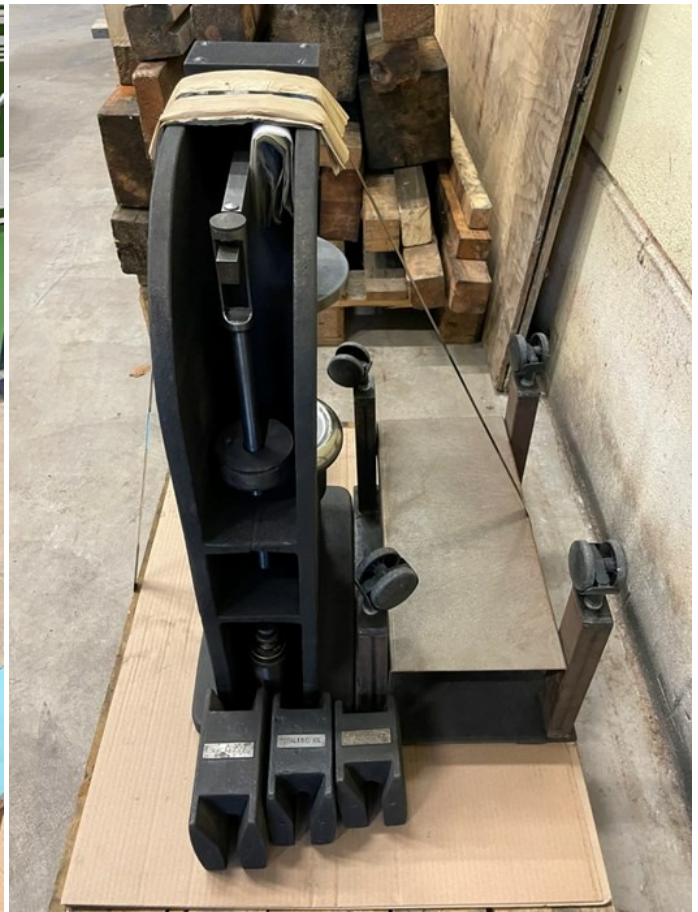

# ALPHA DUROMETER HÅRDHETSPROVARE

HÅRDHETSPROVARE  
MEASURING, PRESETTING AND TESTEQUIPMENT

Denna info är upprättad efter bästa förmåga, men är inte bindande i detalj. Köpare ombeds kontrollera viktiga tekniska data och är ansvarig för att gällande säkerhetskrav uppfylles.  
This info is to the best of our knowledge, but is not binding in detail. Buyers are responsible to ensure machines comply with local safety regulations.