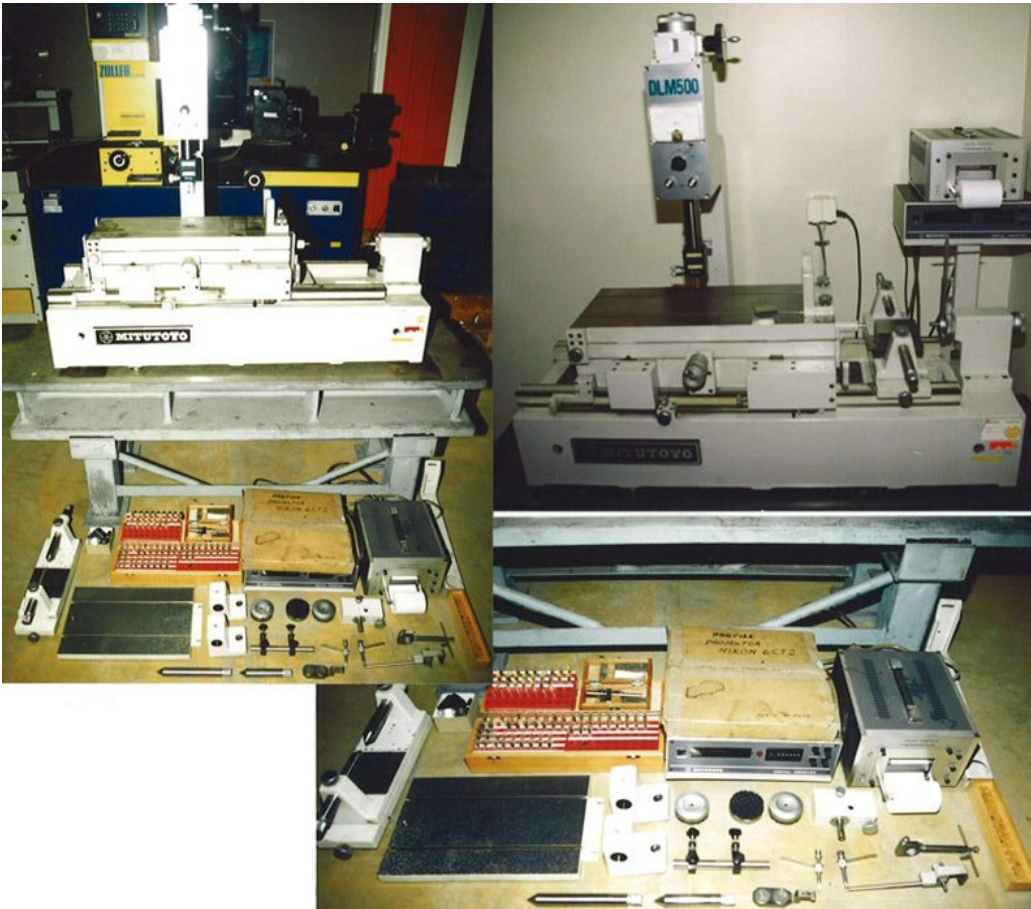

Denna info är upprättad efter bästa förmåga, men är inte bindande i detalj. Köpare ombeds kontrollera viktiga tekniska data och är ansvarig för att gällande säkerhetskrav uppfylles.
This info is to the best of our knowledge, but is not binding in detail. Buyers are responsible to ensure machines comply with local safety regulations.