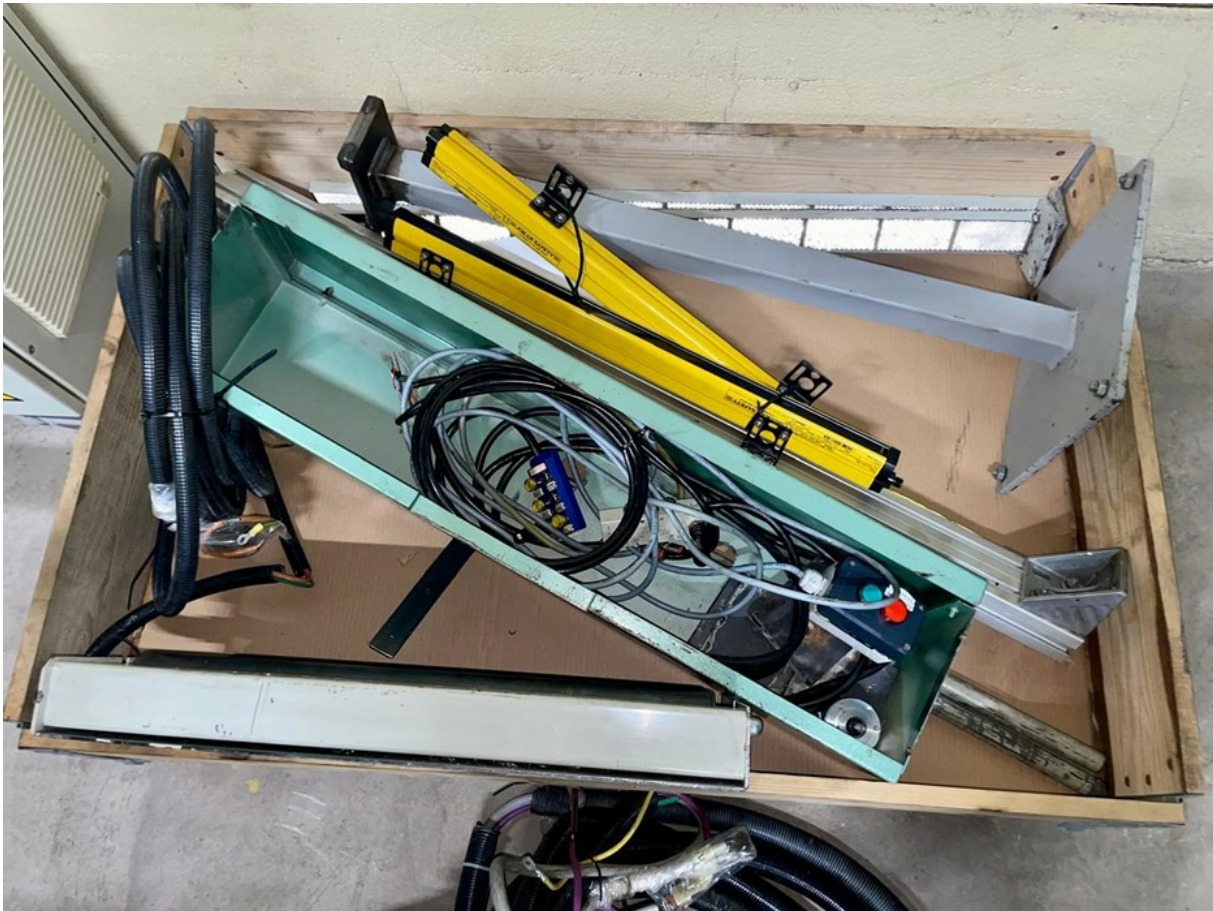

Denna info är upprättad efter bästa förmåga, men är inte bindande i detalj. Köpare ombeds kontrollera viktiga tekniska data och är ansvarig för att gällande säkerhetskrav uppfylles.
This info is to the best of our knowledge, but is not binding in detail. Buyers are responsible to ensure machines comply with local safety regulations.