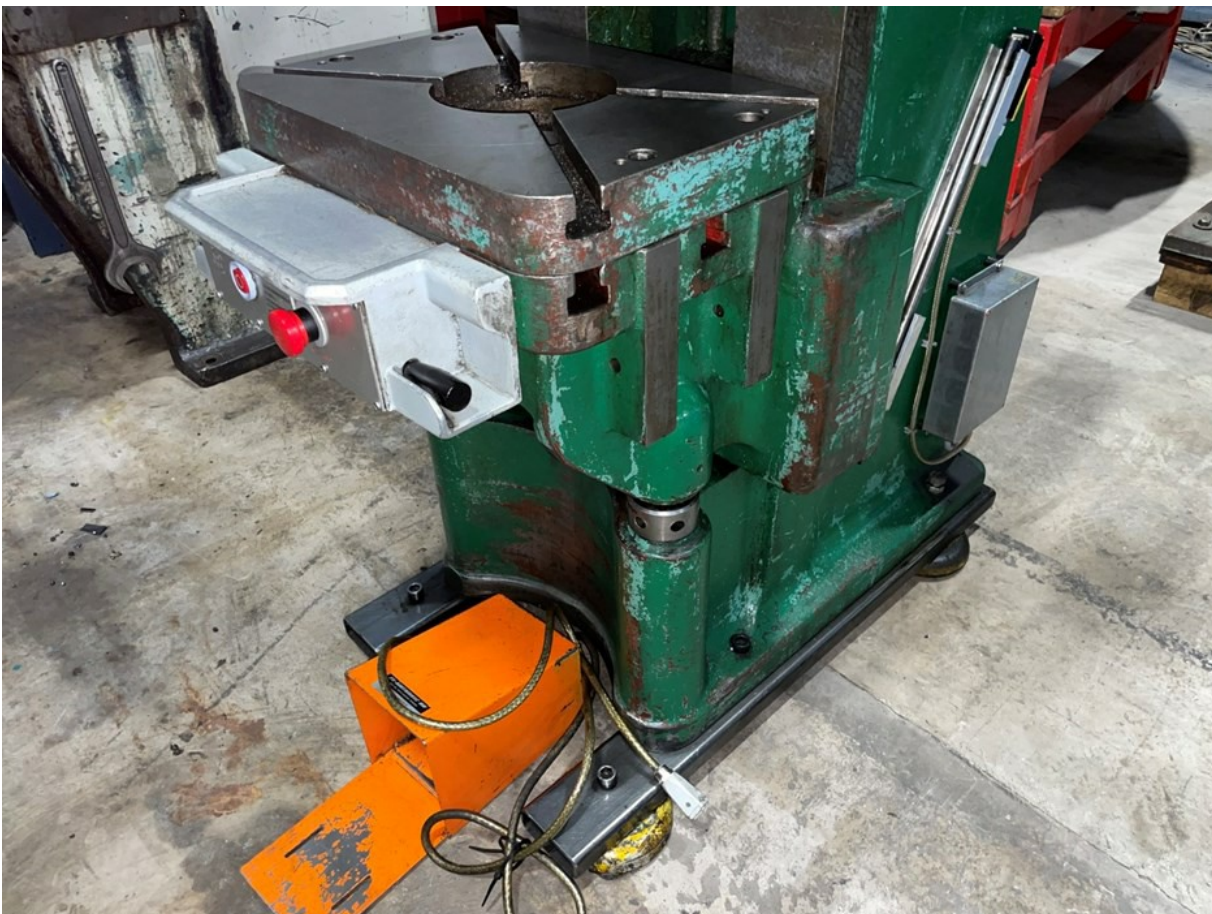

PMB EPSK-16

EXCENTERPRESS MECHANICAL PRESS

SPECIFIKATION

Lagernummer	Stock Number	170408
Serienummer	Serial number	908
Presskraft	Capacity:	16ton
Slaglängd	Stroke:	8-110mm
Bord	Table:	
Löpare	Slide:	
Hastighet	Speed:	150st/min
Årsmodell	Manufacturingyear:	1964
Längd	Length:	1100mm
Bredd	Width:	1250mm
Höjd	Height:	1900mm
Vikt	Weight:	1900kg

INFORMATION

- Brytare för omställningsnyckel
- TSL & ICE2000-box
- Utrustad som en godkänd press
- Hög & Sänkbart bord

Denna info är upprättad efter bästa förmåga, men är inte bindande i detalj. Köpare ombeds kontrollera viktiga tekniska data och är ansvarig för att gällande säkerhetskrav uppfylles.
This info is to the best of our knowledge, but is not binding in detail. Buyers are responsible to ensure machines comply with local safety regulations.