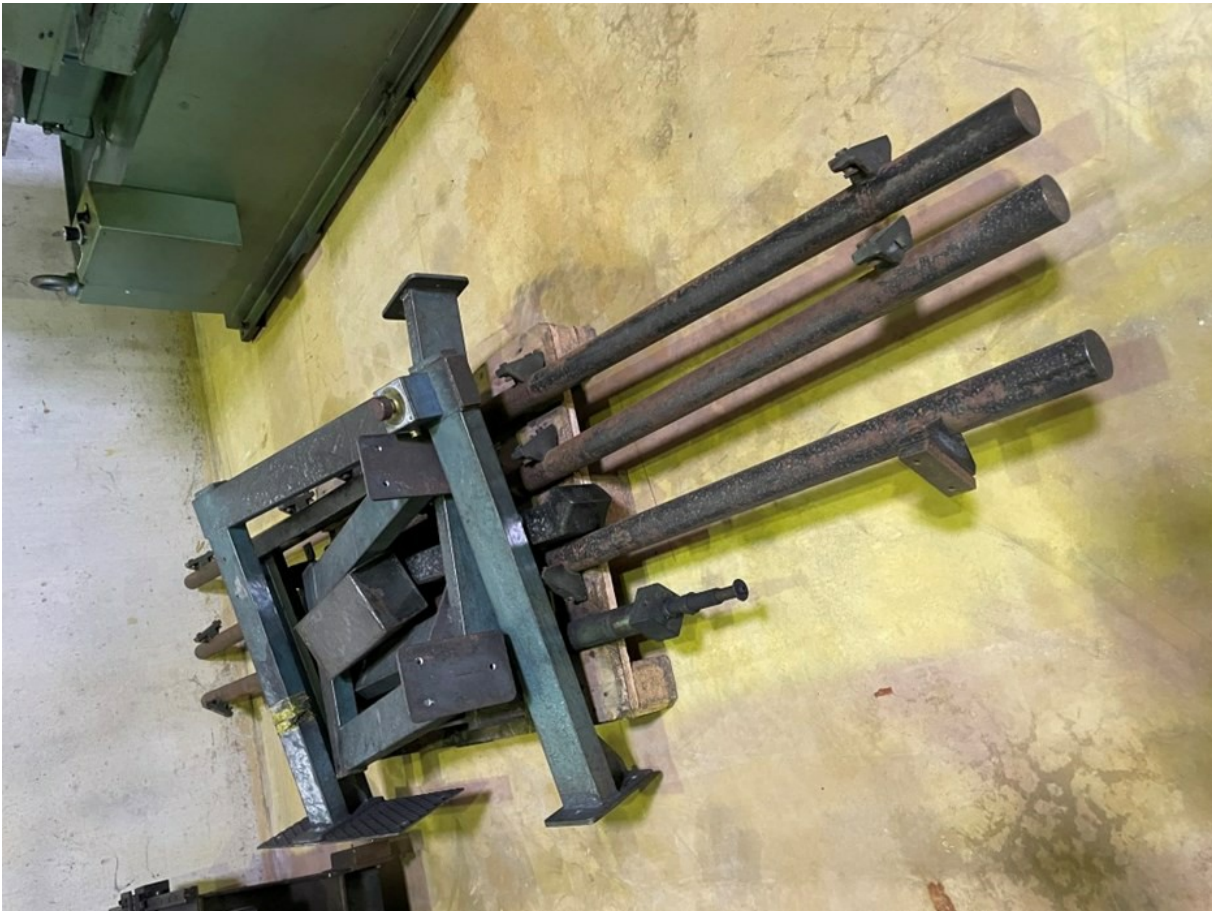

Denna info är upprättad efter bästa förmåga, men är inte bindande i detalj. Köpare ombeds kontrollera viktiga tekniska data och är ansvarig för att gällande säkerhetskrav uppfylles.
This info is to the best of our knowledge, but is not binding in detail. Buyers are responsible to ensure machines comply with local safety regulations.